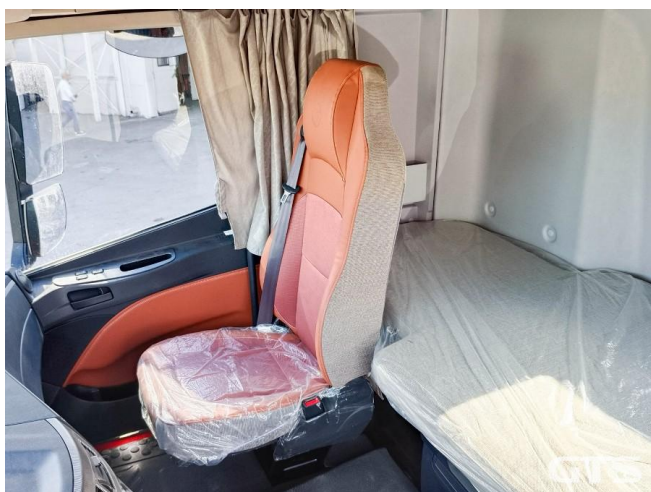

Седельный тягач

Foton 1846 AMT

Основные характеристики

Склад: Foton, Sitrak Екатеринбург	Пробег: 45
Колёсная формула: 4x2	Запасное колесо
КПП: Автоматическая	Новые колеса
Мощность (л.с.): 470	Евронорма: 5
Инструментальный ящик	Спальных мест: Два
Без пробега по РФ	Два бака
ABS	Пневматическая подвеска
Магнитола	Кредит или лизинг в день обращения