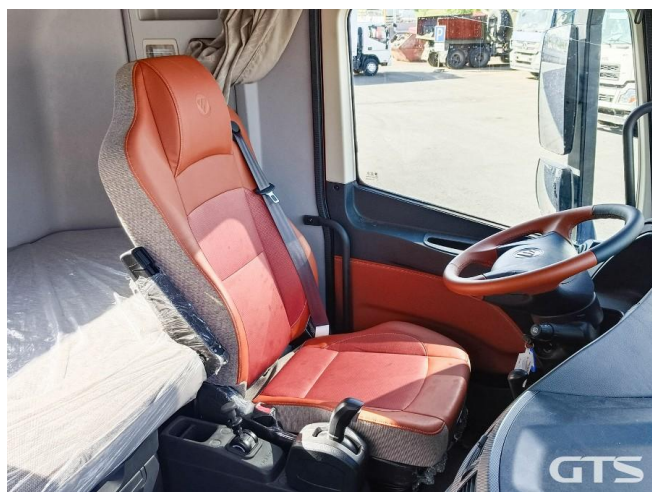

Седельный тягач

Foton 1846 AMT

Основные характеристики

Склад: Foton, Sitrak Екатеринбург	Пробег: 45
Колёсная формула: 4x2	Запасное колесо
КПП: Автоматическая	Новые колеса
Мощность (л.с.): 470	Евронорма: 5
Инструментальный ящик	Спальных мест: Два
Без пробега по РФ	Два бака
ABS	Пневматическая подвеска
Магнитола	Кредит или лизинг в день обращения